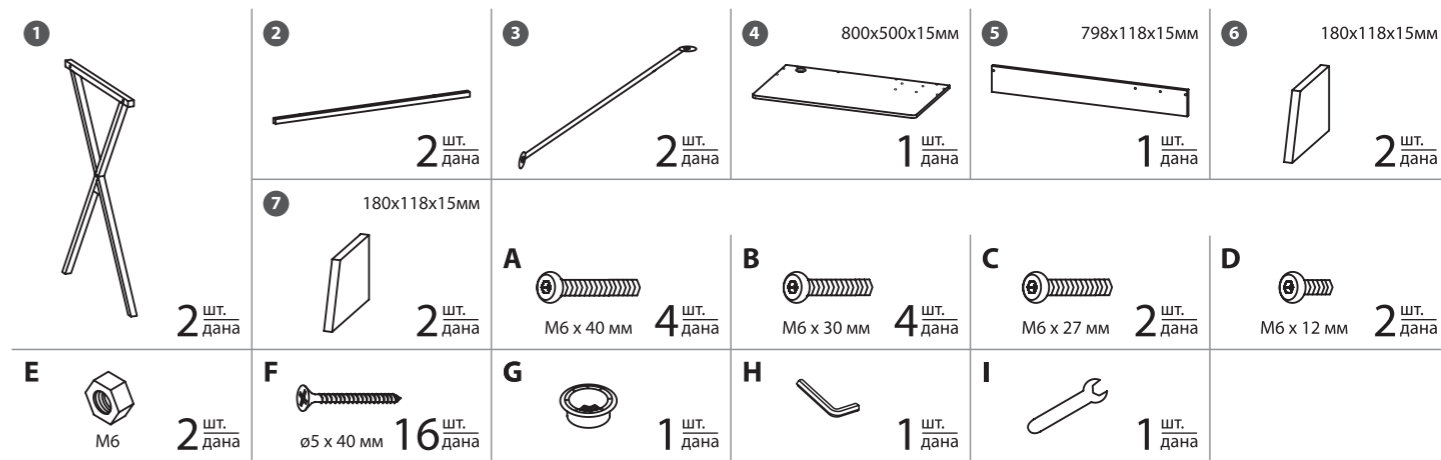

КОМПЛЕКТАЦИЯ МОДЕЛИ СТОЛА CD-007 BRABIX / BRABIX CD-007 ҮСТЕЛ ҰЛГІЛЕРІН ЖИНАҚТАУ